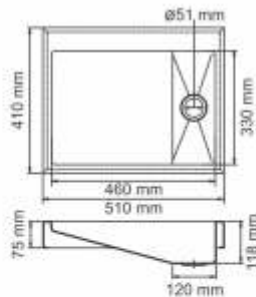

Wash
Basin
RANGE

Pearl Range

Model Name	Overall size	Bowl size	Depth	M.R.P. (₹)	
				Glossy	Satin
Wonder Wash 	565 mm x 476 mm 22¼ inch x 18¾ inch	490 mm x 343 mm 19¼ inch x 13½ inch	160 mm 6¼ inch	4920/-	5065/-
Globus 	Ø450 mm Ø17¾ inch	Ø380 mm Ø15 inch	125 mm 5 inch	2260/-	2400/-
Globus Delux 	Big Ø510 mm Ø20 inch	Ø410 mm Ø16 inch	150 mm 6 inch	3145/-	3290/-
	Small Ø420 mm Ø16½ inch	Ø330 mm Ø13 inch	150 mm 6 inch	2900/-	3040/-
Globus Deep 	Big Ø450 mm Ø17¾ inch	Ø380 mm Ø15 inch	160 mm 6¼ inch	2950/-	3095/-
	Small Ø380 mm Ø15 inch	Ø330 mm Ø13 inch	150 mm 6 inch	2755/-	2895/-

Dora

Design Regd.
1.2 mm Thickness

450 x 450 mm
17¾ x 17¾ inch

395 x 325 x 123 mm
15½ x 12¾ x 4¾ inch

Glossy
27195/-

Domita Big

Design Regd.
1.2 mm Thickness

760 x 432 mm
30 x 17 inch

710 x 340 x 118 mm
28 x 13½ x 4½ inch

Satin
27190/-

Domita Small

Design Regd.
1.2 mm Thickness

510 x 410 mm
20 x 16 inch

460 x 330 x 118 mm
18 x 13 x 4½ inch

Satin
20740/-

Wash Basin Range

Model Name	Overall size	Bowl size	M.R.P. (₹)	
			Glossy	Satin
■ Square Unique ■ 	305 mm x 305 mm 12 inch x 12 inch	255 x 230 x 125 mm 10 x 9 x 5 inch	1315/-	1455/-
■ Classic ■ 	Big 535 mm x 355 mm 21 inch x 14 inch Small 460 mm x 305 mm 18 inch x 12 inch	455 x 250 x 150 mm 18 x 10 x 6 inch 390 x 195 x 125 mm 15½ x 7¾ x 5 inch	3000/-	3140/-
■ Small Wonder ■ 	355 mm x 355 mm 14 inch x 14 inch	Ø280 x 140 mm Ø11 x 5½ inch	2535/-	2675/-